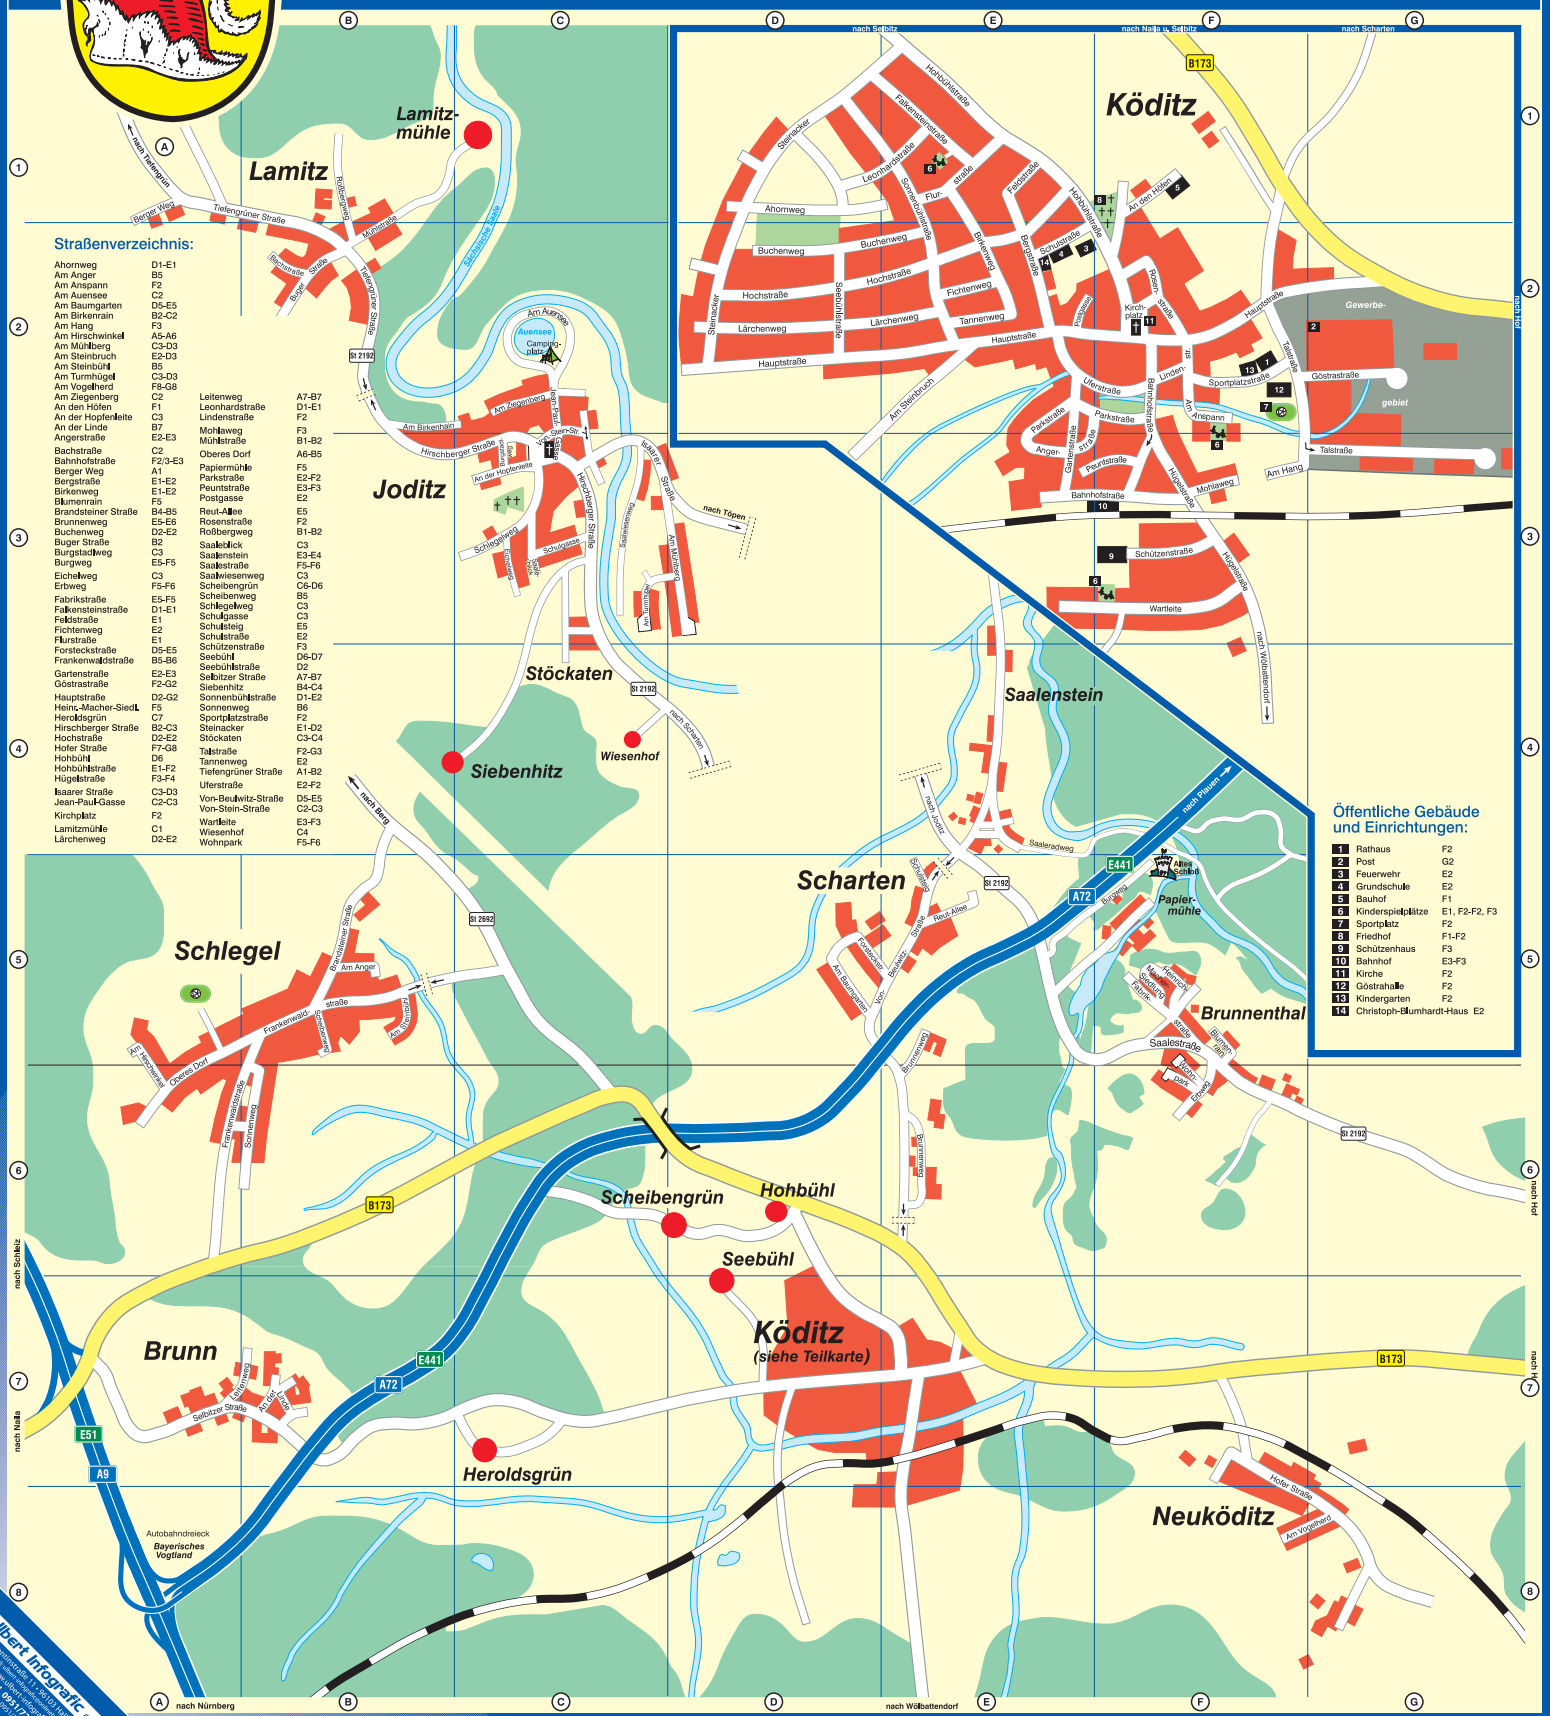

Gemeinde Köditz

Straßenverzeichnis:

Öffentliche Gebäude und Einrichtungen:

1	Rathaus	F2
2	Post	G2
3	Feuerwehr	E2
4	Grundschule	E2
5	Bauhof	F1
6	Kinderspielfläche	E1, F2-F3
7	Sportplatz	F2
8	Friedhof	F1-F2
9	Schützenhaus	F3
10	Bahnhof	E3-F3
11	Kirche	F2
12	Göstraße	F2
13	Kindergarten	F2
14	Christoph-Lumhard-Haus	E2